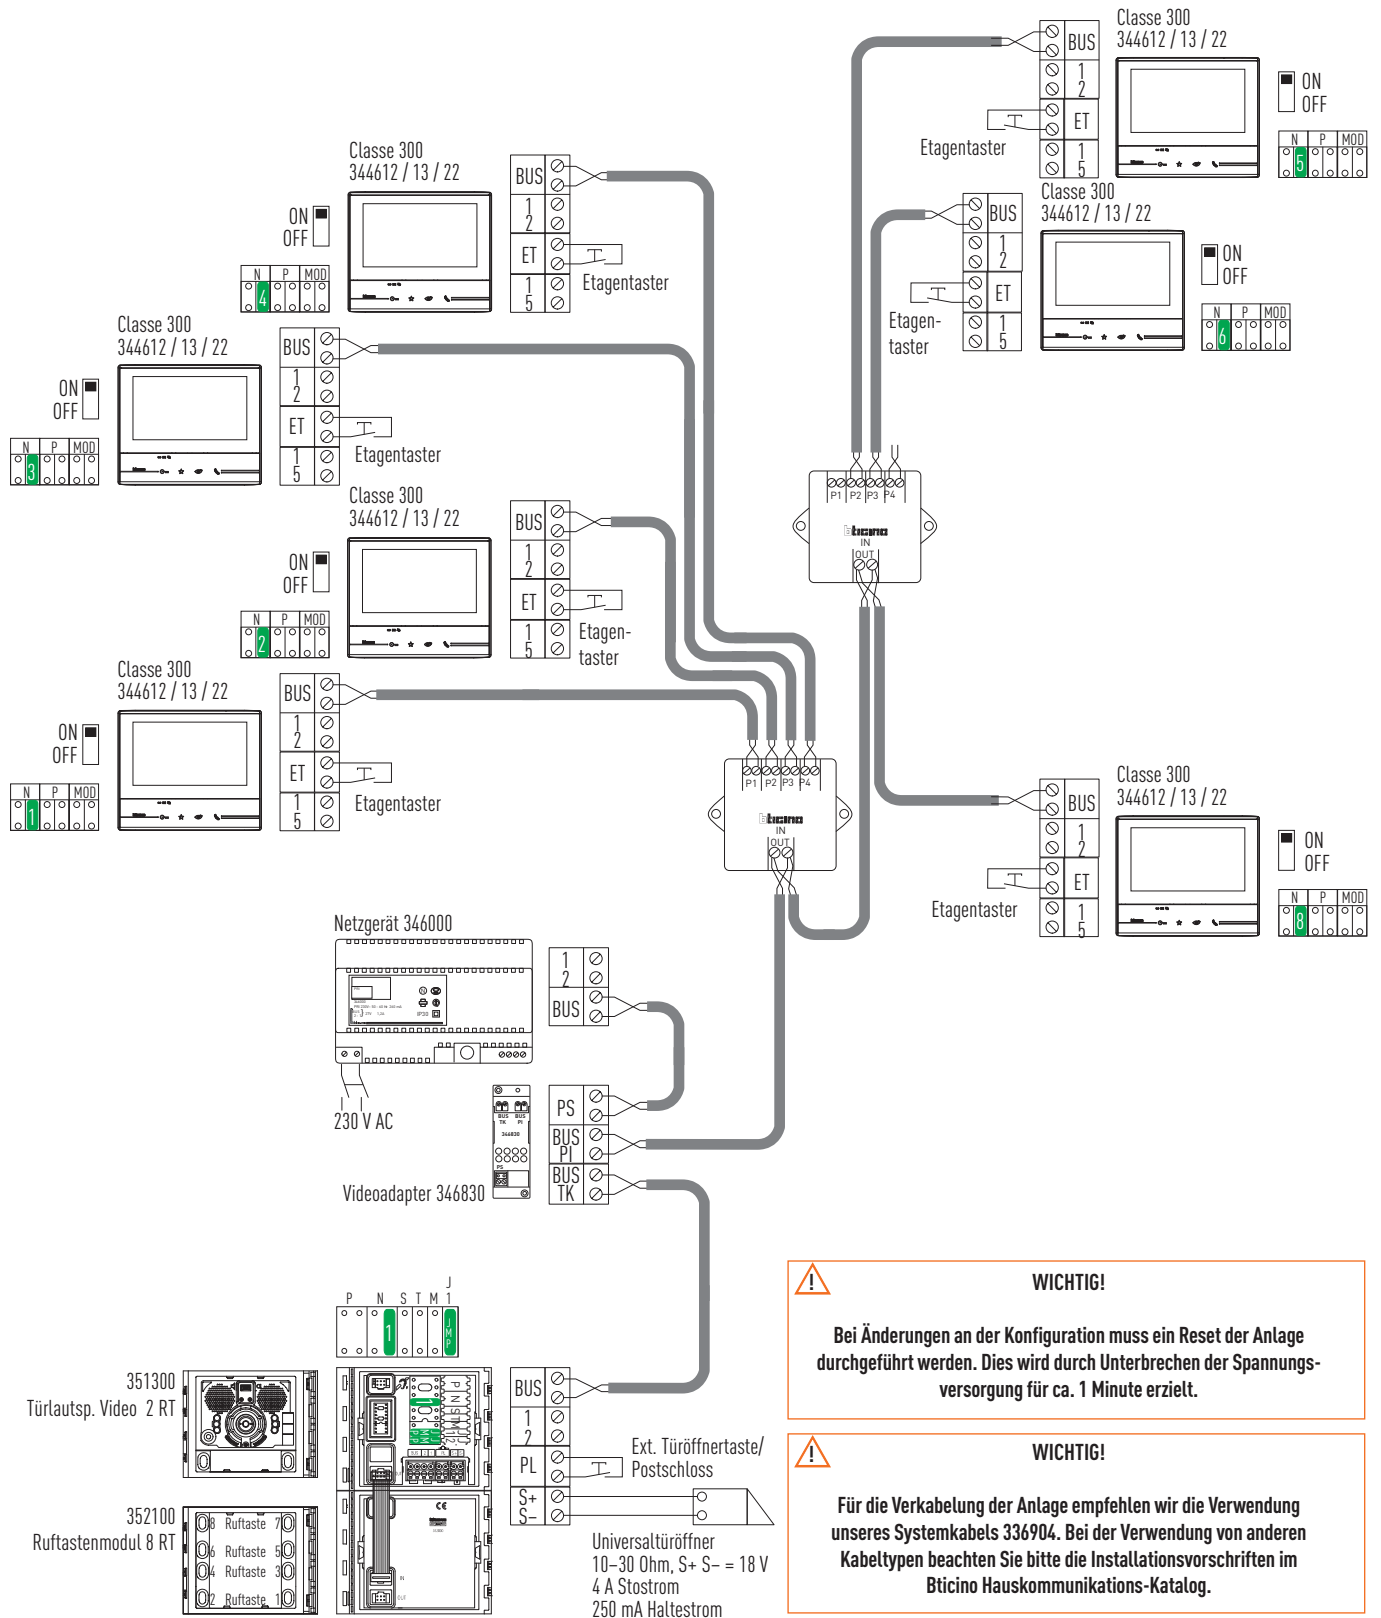

ANSCHLUSSPLAN

Mehrfamilienhaus 2-Draht Video-Türsprechanlage mit sternförmiger Verdrahtung. Hausstationen Classe 300 und Sfera New Türlautsprecher

WICHTIG!
Bei Änderungen an der Konfiguration muss ein Reset der Anlage durchgeführt werden. Dies wird durch Unterbrechen der Spannungsversorgung für ca. 1 Minute erzielt.

WICHTIG!
Für die Verkabelung der Anlage empfehlen wir die Verwendung unseres Systemkabels 336904. Bei der Verwendung von anderen Kabeltypen beachten Sie bitte die Installationsvorschriften im Bticino Hauskommunikations-Katalog.